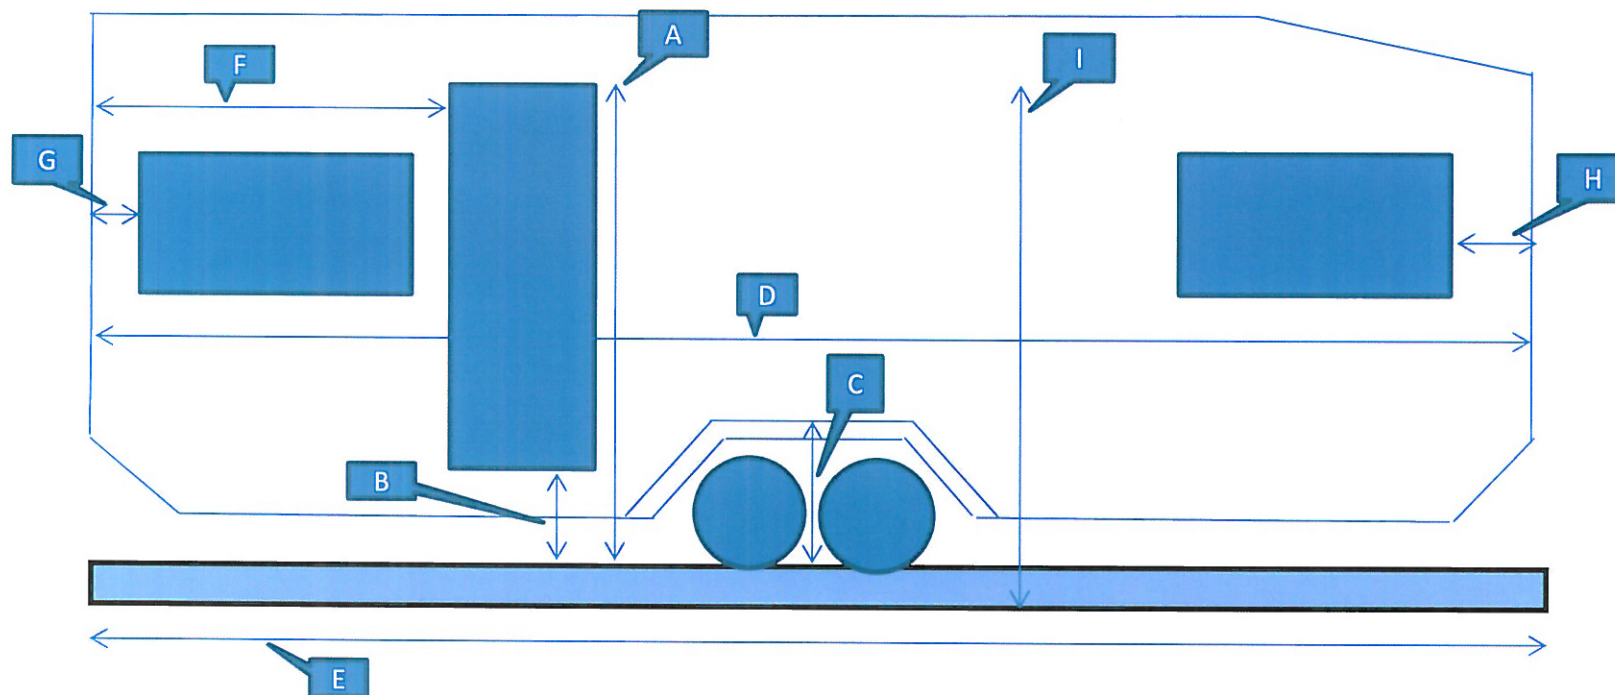

### Mål Mestercamp

- A \_\_\_\_\_ Høyde skal være mellom 2,05-2,10 m fra gulv til toppen av dørbladet
- B \_\_\_\_\_ Mål høyden fra gulvet og opp til under dørbladet.
- C \_\_\_\_\_ Mål høyden fra gulvet og opp til toppen av plastikken på hjullbuen.
- D \_\_\_\_\_ Mål fra teltskinne til teltskinne.
- E \_\_\_\_\_ Mål lengden på platting (viss større enn Mestercamp skriv inn mål)
- F \_\_\_\_\_ Mål fra teltskinne til dørkarm.
- G \_\_\_\_\_ Mål fra teltskienne til vindu.
- H \_\_\_\_\_ Mål fra teltskienne til vindu.
- I \_\_\_\_\_ Høyde fra terreng til topp dørblad, ved ny platting skal være 2,23-2,28